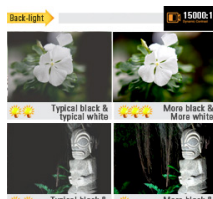

21,5" i 16:9 format

dynamisk kontrast på 15 000:1
 color effect
 MagicBright 3
 MagicTune

SyncMaster 2233SN er en flot monitor i bredformatet 16:9, som har en god kontrast og en fantastisk billedkvalitet. Med sin flotte højblanke ramme og blomstrede bagside forener du det nyttige med det sjove. Perfekt til både arbejde og underholdning. Der er god plads til at arbejde i flere vinduer eller dokumenter på samme tid, og derved giver skærmen optimale forhold for at øge arbejdskapaciteten. Formatet egner sig særdeles godt til underholdning eller film i fuld HD.

dynamisk kontrast på 15 000:1

En livfuld billedkvalitet med en høj lysstyrke og en høj dynamisk kontrast på 15 000:1 giver endnu skarpere bevægelige billeder. Den dynamiske kontrast maksimerer skarpheden mellem det nuværende og det efterfølgende billede, fordi lysstyrken i baggrundsløset ændres.

color effect

Understøtter 4-farveeffekt: gråskala, grøn, aqua, sepia.

MagicBright 3

Med en genvejsknop på skærmen kan du vælge den optimale indstilling af lysstyrke og kontrast. Skift mellem fem indstillinger: tekst, internet, sport, film og spil.

MagicTune

Med MagicTune kan du foretage dine skærmindstillinger direkte på skærmen ved hjælp af musen. Du kan f.eks. ændre skærmstørrelse samt indstille lysstyrke, kontrast og farve.

image size

movie wide