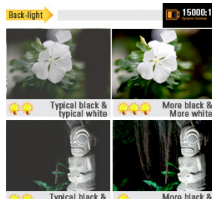

18,5" i 16:9 format

dynamisk kontrast på 15 000:1
 color effect
 MagicBright³
 MagicTune

SyncMaster 933SN er en flot monitor i bredformatet 16:9, som har en god kontrast og en fantastisk billedkvalitet. Med sin flotte højblanke ramme og blomstrede bagside forener du det nyttige med det sjove. Perfekt til både arbejde og underholdning. Der er god plads til at arbejde i flere vinduer eller dokumenter på samme tid, og derved giver skærmen optimale forhold for at øge arbejdskapaciteten.

dynamisk kontrast på 15 000:1

En livfuld billedkvalitet med en høj lysstyrke og en høj dynamisk kontrast på 15 000:1 giver endnu skarpere bevægelige billeder. Den dynamiske kontrast maksimerer skarpheden mellem det nuværende og det efterfølgende billede, fordi lysstyrken i baggrundsløset ændres.

color effect

Understøtter 4-farveeffekt: gråskala, grøn, aqua, sepia.

MagicBright³

Med en genvejsknop på skærmen kan du vælge den optimale indstilling af lysstyrke og kontrast. Skift mellem fem indstillinger: tekst, internet, sport, film og spil.

MagicTune

Med MagicTune kan du foretage dine skærmindstillinger direkte på skærmen ved hjælp af musen. Du kan f.eks. ændre skærmstørrelse samt indstille lysstyrke, kontrast og farve.

image size

off timer