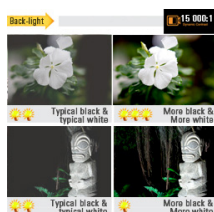

18,5" bredskærm med TCO'03

dynamisk kontrast på 15 000:1
 color effect
 image size
 MagicBright³

SyncMaster 943SN er en stilren monitor i bredformatet 16:9 med et godt dynamisk kontrastforhold (15 000:1) og en fantastisk billedkvalitet. Skærmen er TCO'03-certificeret og designet er flot og tyndt. Der er god plads til at arbejde i flere vinduer eller dokumenter på samme tid, og derved giver skærmen optimale forhold for at øge arbejdskapaciteten.

dynamisk kontrast på 15 000:1

En livfuld billedkvalitet med en høj lysstyrke og en høj dynamisk kontrast på 15 000:1 giver endnu skarpere bevægelige billeder. Det dynamiske kontrastforhold maksimerer skarpheden mellem det nuværende og det efterfølgende billede, fordi lysstyrken i baggrundslyset ændres.

image size

Funktion, som slår den automatiske skalering på skærmen til eller fra. På den måde undgås forvrængning af indhold, der ikke er i bredformat.

color effect

Understøtter 4-farverseffekt: gråtoner, grøn, aqua, sepia.

MagicBright³

Med en genvejstast på skærmen kan du vælge den optimale indstilling af lysstyrke og kontrast. Skift mellem fem indstillinger: tekst, internet, sport, film og spil.

Display	Paneltype	TN
	Skærmstørrelse	18,5" wide 16:9
	Lysstyrke	250 cd/m ²
	Kontrast – statisk	1000:1 (Type)
	Kontrast – dynamisk	15 000:1